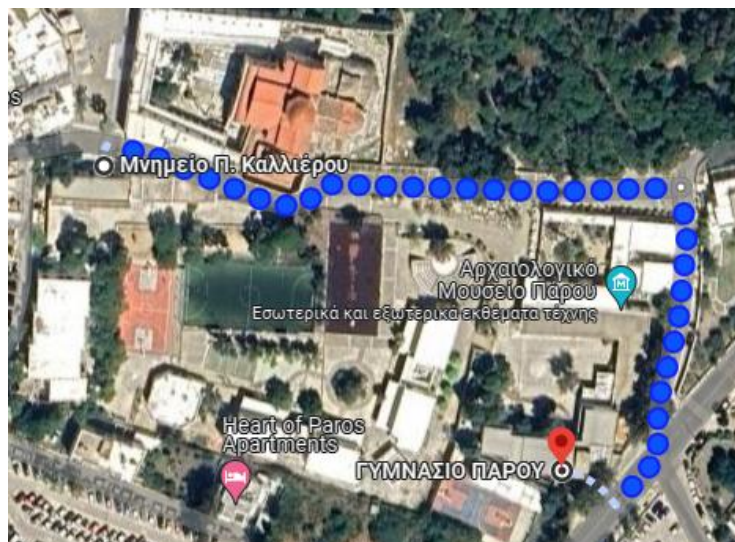

ΣΤ' Λαμπαδηδρομός
ΜΝΗΜΕΙΟ ΚΑΛΛΙΕΡΟΥ-ΓΥΜΝΑΣΙΟ ΠΑΡΟΥ (Γάλλος υπήκοος)

✓ Αναχώρηση : 20:40